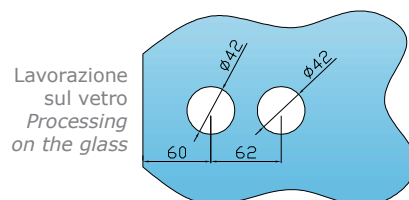

SERRATURA "PULSA GLOBE" PER STIPIE IN ACCIAIO AISI 304
Spessore vetro mm 8-10-12 mm

"PULSA GLOBE" LOCK IN STAINLESS STEEL AISI 304
Glass thickness mm 8-10-12 mm

Box: 01 pz/pcs

Codice / Code	Finiture / Finishes
E06S40810	acciaio satinato/ <i>satin stainless steel</i>
E06S40812	acciaio lucido/ <i>polished stainless steel</i>
E06S40813	acciaio oro lucido (a richiesta) <i>polished gold stainless steel (on request)</i>
E06S40816	acciaio cromato opaco (a richiesta) <i>opaque chrome stainless steel (on request)</i>