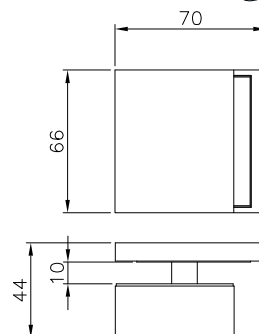

Box: 01 pz/pcs

Codice / Code	Finiture / Finishes
E06S40810	acciaio satinato/<i>satin stainless steel</i>
E06S40812	acciaio lucido/<i>polished stainless steel</i>
E06S40813	acciaio oro lucido (a richiesta) <i>polished gold stainless steel (on request)</i>
E06S40816	acciaio cromato opaco (a richiesta) <i>opaque chrome stainless steel (on request)</i>

CONTROCARTELLA PER SERRATURA "PULSA CUBE" IN ACCIAIO AISI 304
Spessore vetro mm 8-10-12 mm

LOCK KEEPER FOR "PULSA CUBE" IN STAINLESS STEEL AISI 304
Glass thickness mm 8-10-12 mm