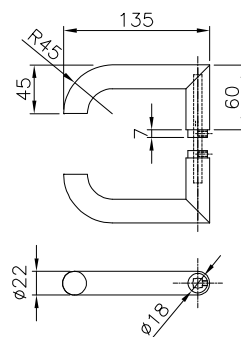

MANIGLIA IN ACCIAIO AISI 304
**HANDLE IN STAINLESS STEEL
AISI 304**

Box: 01 cp/pair

Codice / Code	Finiture / Finishes
E06S70810	acciaio satinato/satin stainless steel
E06S70812	acciaio lucido/polished stainless steel
E06S70813	acciaio oro lucido (a richiesta) polished gold stainless steel (on request)
E06S70816	acciaio cromato opaco (a richiesta) opaque chrome stainless steel (on request)

Box: 01 cp/pair

MANIGLIA IN ACCIAIO AISI 304
HANDLE IN STAINLESS STEEL
AISI 304

Codice / Code	Finiture / Finishes
E06S71810	acciaio satinato/satin stainless steel
E06S71812	acciaio lucido/polished stainless steel
E06S71813	acciaio oro lucido (a richiesta) polished gold stainless steel (on request)
E06S71816	acciaio cromato opaco (a richiesta) opaque chrome stainless steel (on request)