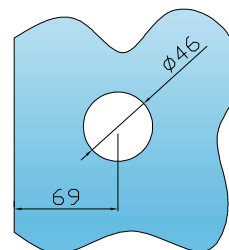

GLASS DOOR LOCK - PUSH AND OPEN WITH KEY AND TRIGGER

Lavorazione sul vetro
Processing on the glass