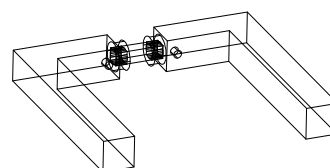

Codice / Code	Finiture / Finishes
E06S73810	acciaio satinato/satin stainless steel
E06S73812	acciaio lucido/polished stainless steel
E06S73813	acciaio oro lucido (a richiesta) polished gold stainless steel (on request)
E06S73816	acciaio cromato opaco (a richiesta) opaque chrome stainless steel (on request)