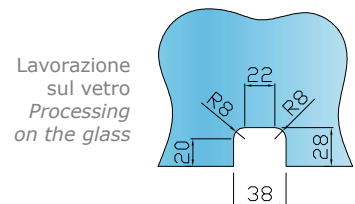

Serrature senza scrocco Linea GFS

Locks without latch - GFS Line

Box: 01 pz/pcs

Codice/Code **Finiture/Finishes**

- **GFS02301810** acciaio inox satinato/satin stainless steel
- **GFS02301812** acciaio inox lucido/polished stainless steel
- **GFS02301813** acciaio oro lucido (a richiesta)
  polished gold stainless steel (on request)
- **GFS02301814** acciaio bronzato (a richiesta)
  bronze stainless steel (on request)

CATENACCIOLO CON POMOLO

Spessore vetro mm 10-12
Articolo completo di bocchetta

BOLT WITH PULL

Glass thickness mm 10-12
Fitted with lock strike keeper

Box: 01 pz/pcs

Codice/Code **Finiture/Finishes**

- **GFS02302810** acciaio inox satinato/satin stainless steel
- **GFS02302812** acciaio inox lucido/polished stainless steel
- **GFS02302813** acciaio oro lucido
  polished gold stainless steel
- **GFS02302814** acciaio bronzato (a richiesta)
  bronze stainless steel (on request)

CONTRO PER GFS023

Spessore vetro mm 10-12

LOCK KEEPER FOR GFS023

Glass thickness mm 10-12