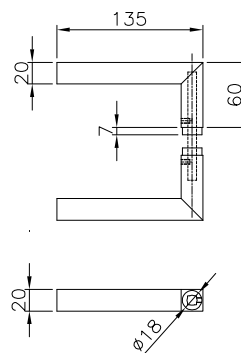

MANIGLIA IN ACCIAIO AISI 304
**HANDLE IN STAINLESS STEEL
AISI 304**

Box: 01 cp/pair

Codice / Code	Finiture / Finishes
E06S70810	acciaio satinato/satin stainless steel
E06S70812	acciaio lucido/polished stainless steel
E06S70813	acciaio oro lucido (a richiesta) polished gold stainless steel (on request)
E06S70816	acciaio cromato opaco (a richiesta) opaque chrome stainless steel (on request)

Box: 01 cp/pair

MANIGLIA IN ACCIAIO AISI 304
HANDLE IN STAINLESS STEEL
AISI 304

Codice / Code	Finiture / Finishes
E06S71810	acciaio satinato/satin stainless steel
E06S71812	acciaio lucido/polished stainless steel
E06S71813	acciaio oro lucido (a richiesta) polished gold stainless steel (on request)
E06S71816	acciaio cromato opaco (a richiesta) opaque chrome stainless steel (on request)

Box: 01 cp/pair

MANIGLIA IN ACCIAIO AISI 304
HANDLE IN STAINLESS STEEL
AISI 304

Codice / Code	Finiture / Finishes
E06S73810	acciaio satinato/satin stainless steel
E06S73812	acciaio lucido/polished stainless steel
E06S73813	acciaio oro lucido (a richiesta) polished gold stainless steel (on request)
E06S73816	acciaio cromato opaco (a richiesta) opaque chrome stainless steel (on request)