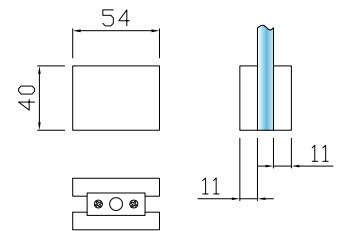

CATENACCIOLO CON POMOLO

Spessore vetro mm 10-12
Articolo completo di bocchetta

BOLT WITH PULL

Glass thickness mm 10-12
Fitted with lock strike keeper

Box: 01 pz/pcs

Codice/Code **Finiture/Finishes**

- GFS02302810** acciaio inox satinato/satin stainless steel
- GFS02302812** acciaio inox lucido/polished stainless steel
- GFS02302813** acciaio oro lucido
polished gold stainless steel
- GFS02302814** acciaio bronzato (a richiesta)
bronze stainless steel (on request)

CONTRO PER GFS023

Spessore vetro mm 10-12

LOCK KEEPER FOR GFS023

Glass thickness mm 10-12

Serrature a scrocco Linea GFS

Latch locks GFS Line

SERRATURA "PULSA CUBE" PER STIPITE IN ACCIAIO AISI 304
Spessore vetro 8-10-12 mm