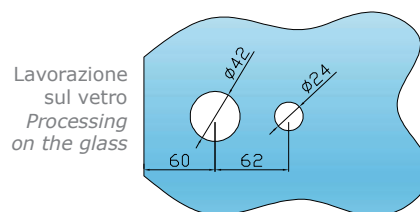

SERRATURA "PULSA CUBE" PER STIPITE IN ACCIAIO AISI 304
Spessore vetro 8-10-12 mm

"PULSA CUBE" LOCK IN STAINLESS STEEL AISI 304
Glass thickness 8-10-12 mm

Box: 01 pz/pcs

Codice / Code

Finiture / Finishes

E06S11810	acciaio satinato/ <i>satin stainless steel</i>
E06S11812	acciaio lucido/ <i>polished stainless steel</i>
E06S11813	acciaio oro lucido (a richiesta) <i>polished gold stainless steel (on request)</i>
E06S11816	acciaio cromato opaco (a richiesta) <i>opaque chrome stainless steel (on request)</i>