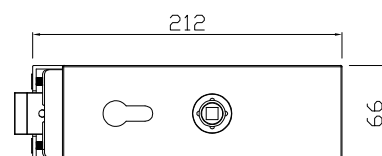

SERRATURA "PULSA CUBE" PER STIPITE IN ACCIAIO AISI 304
Spessore vetro 8-10-12 mm

"PULSA CUBE" LOCK IN STAINLESS STEEL AISI 304
Glass thickness 8-10-12 mm

Box: 01 pz/pcs

Codice / Code

Finiture / Finishes

E06S11810	acciaio satinato/ <i>satin stainless steel</i>
E06S11812	acciaio lucido/ <i>polished stainless steel</i>
E06S11813	acciaio oro lucido (a richiesta) <i>polished gold stainless steel (on request)</i>
E06S11816	acciaio cromato opaco (a richiesta) <i>opaque chrome stainless steel (on request)</i>

SERRATURA "PULSA GLOBE" PER STIPIE IN ACCIAIO AISI 304
Spessore vetro mm 8-10-12 mm

"PULSA GLOBE" LOCK IN STAINLESS STEEL AISI 304
Glass thickness mm 8-10-12 mm

Box: 01 pz/pcs

Codice / Code	Finiture / Finishes
E06S40810	acciaio satinato/ <i>satin stainless steel</i>
E06S40812	acciaio lucido/ <i>polished stainless steel</i>
E06S40813	acciaio oro lucido (a richiesta) <i>polished gold stainless steel (on request)</i>
E06S40816	acciaio cromato opaco (a richiesta) <i>opaque chrome stainless steel (on request)</i>