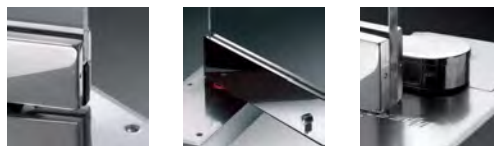

Chiudiporta Door closers

CHIUDIPIORTA TONDO "ROUND-K" COMPLETO DI COPERCHIO

- adatto per porte interne senza battuta
- fermo 0-90°
- peso massimo della porta 90 kg
- larghezza massima della porta 900 mm