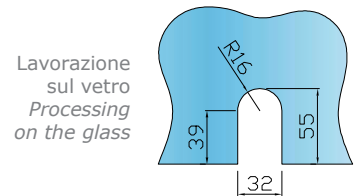

CATENACCIOLO CON POMOLO

Spessore vetro mm 10-12
Articolo completo di bocchetta

BOLT WITH PULL

Glass thickness mm 10-12
Fitted with lock strike keeper

Box: 01 pz/pcs

Codice/Code **Finiture/Finishes**

- GFS02302810** acciaio inox satinato/satin stainless steel
- GFS02302812** acciaio inox lucido/polished stainless steel
- GFS02302813** acciaio oro lucido
polished gold stainless steel
- GFS02302814** acciaio bronzato (a richiesta)
bronze stainless steel (on request)