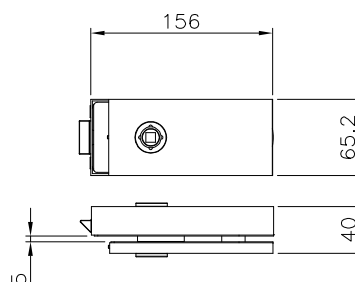

SERRATURA "PULSA CUBE" PER STIPITE IN ACCIAIO AISI 304
Spessore vetro 8-10-12 mm

"PULSA CUBE" LOCK IN STAINLESS STEEL AISI 304
Glass thickness 8-10-12 mm

Box: 01 pz/pcs

Codice / Code

Finiture / Finishes

E06S11810	acciaio satinato/ <i>satin stainless steel</i>
E06S11812	acciaio lucido/ <i>polished stainless steel</i>
E06S11813	acciaio oro lucido (a richiesta) <i>polished gold stainless steel (on request)</i>
E06S11816	acciaio cromato opaco (a richiesta) <i>opaque chrome stainless steel (on request)</i>