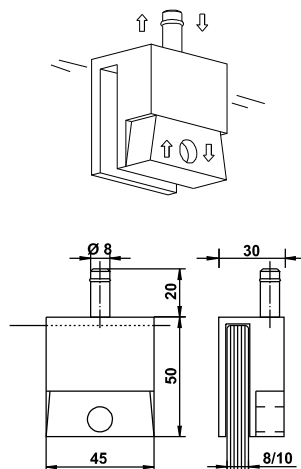

Serrature a scrocco Linea Standard

Latch locks Standard Line

CATENACCILO
BOLT

Box: 01 pz/pcs

Codice/Code	Finiture/Finishes
14300611	alluminio anodizzato naturale <i>natural anodized aluminium</i>
14300620	alluminio anodizzato nero <i>black anodized aluminium</i>
14300680	alluminio simile acciaio inox <i>similar stainless steel aluminium</i>