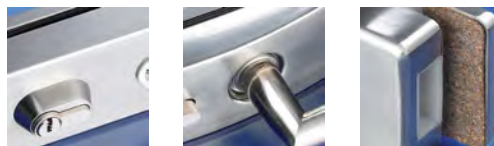

Serrature a scrocco Linea GFS

Latch locks GFS Line

**BOCCHETTA A MURO
IN ACCIAIO AISI 304**
**LOCK STRIKE KEEPER IN
STAINLESS STEEL AISI 304**