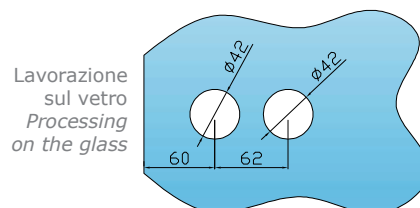

SERRATURA "PULSA CUBE" PER STIPITE IN ACCIAIO AISI 304
Spessore vetro 8-10-12 mm

"PULSA CUBE" LOCK IN STAINLESS STEEL AISI 304
Glass thickness 8-10-12 mm

Box: 01 pz/pcs

Codice / Code

Finiture / Finishes

E06S10810	acciaio satinato/<i>satin stainless steel</i>
E06S10812	acciaio lucido/<i>polished stainless steel</i>
E06S10813	acciaio oro lucido (a richiesta) <i>polished gold stainless steel (on request)</i>
E06S10816	acciaio cromato opaco (a richiesta) <i>opaque chrome stainless steel (on request)</i>