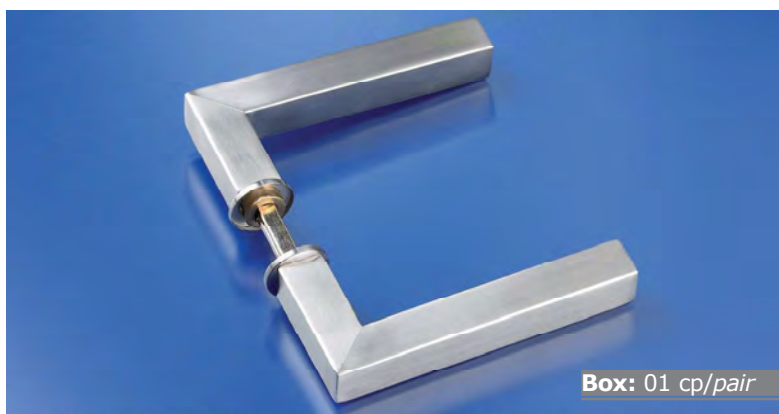

MANIGLIA IN ACCIAIO AISI 304
**HANDLE IN STAINLESS STEEL
AISI 304**

Box: 01 cp/pair

Codice / Code	Finiture / Finishes
E06S70810	acciaio satinato/satin stainless steel
E06S70812	acciaio lucido/polished stainless steel
E06S70813	acciaio oro lucido (a richiesta) polished gold stainless steel (on request)
E06S70816	acciaio cromato opaco (a richiesta) opaque chrome stainless steel (on request)

Box: 01 cp/pair

MANIGLIA IN ACCIAIO AISI 304
HANDLE IN STAINLESS STEEL
AISI 304

Codice / Code	Finiture / Finishes
E06S71810	acciaio satinato/satin stainless steel
E06S71812	acciaio lucido/polished stainless steel
E06S71813	acciaio oro lucido (a richiesta) polished gold stainless steel (on request)
E06S71816	acciaio cromato opaco (a richiesta) opaque chrome stainless steel (on request)